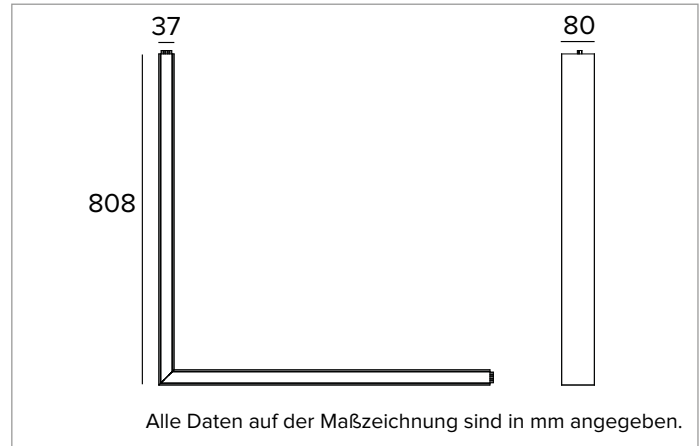

T002BV940ELPW | LOGICO EASY System 37 - OPAL
LED-Leuchte für Decken- oder Pendelsystemmontage. L-Modul

	4000K	H(m)	D1(m)	D2(m)	E _{max} (lx)
	Ra90	113°	113°		
	Fixture Power	28W	1	3.00	3.01 317
	Source Flux	1994lm	2	6.00	6.03 79
	Fixture Flux	1994lm	3	9.00	9.04 35
	Efficacy	71lm/W	4	12.00	12.06 20
6000843	I _{max} =198cd/klm	I _{max}	395cd	5	15.01 15.07 13

MECHANISCHE MERKMALE

Gehäuse aus lackiertem stranggepresstem Aluminium mit 37mm Breite. Obere Abdeckung aus transluzentem Polycarbonat.
Farbe und Oberfläche: Weiß
Abmessungen: AxB=808x808mm
Gewicht: 3,15Kg
Version: L- VERBINDER
Schutzart: IP40
Mechanische Belastbarkeit: IK02